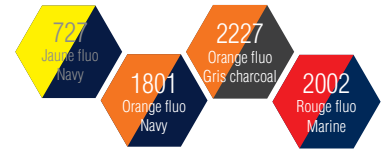

CEPOVETT
S A F E T Y

INTEMPERIES HV

9D02 3041 BLOUSON TEDDY ALPILLES

Le + Produit

Jeu d'inclinaison de bandes pour un «LOOK DYNAMIQUE et MODERNE»

MANCHES AMOVIBLES

SYSTEME MODULAIRE

ARTICLE CHAUD

DESCRIPTION

Entretien ménager
Tailles S à 3XL

NORMES

EPI catégorie 2

IV13

EN ISO 20471
2013 + A1 : 2016
SANS MANCHES
Classe 1
AVEC MANCHES
Classe 2
MAX 25 CYCLES

EN 14058
2017
3 3 X WP

MATIERES

96% polyester 4% PU ripstop avec membrane PU 160 gr/m²
Quate 100% polyester 100 gr/m² (corps) et 80 gr/m² (manches)
Doublure taffetas intérieure 100% polyester 65 gr/m²

COLORIS

Date & Signature :