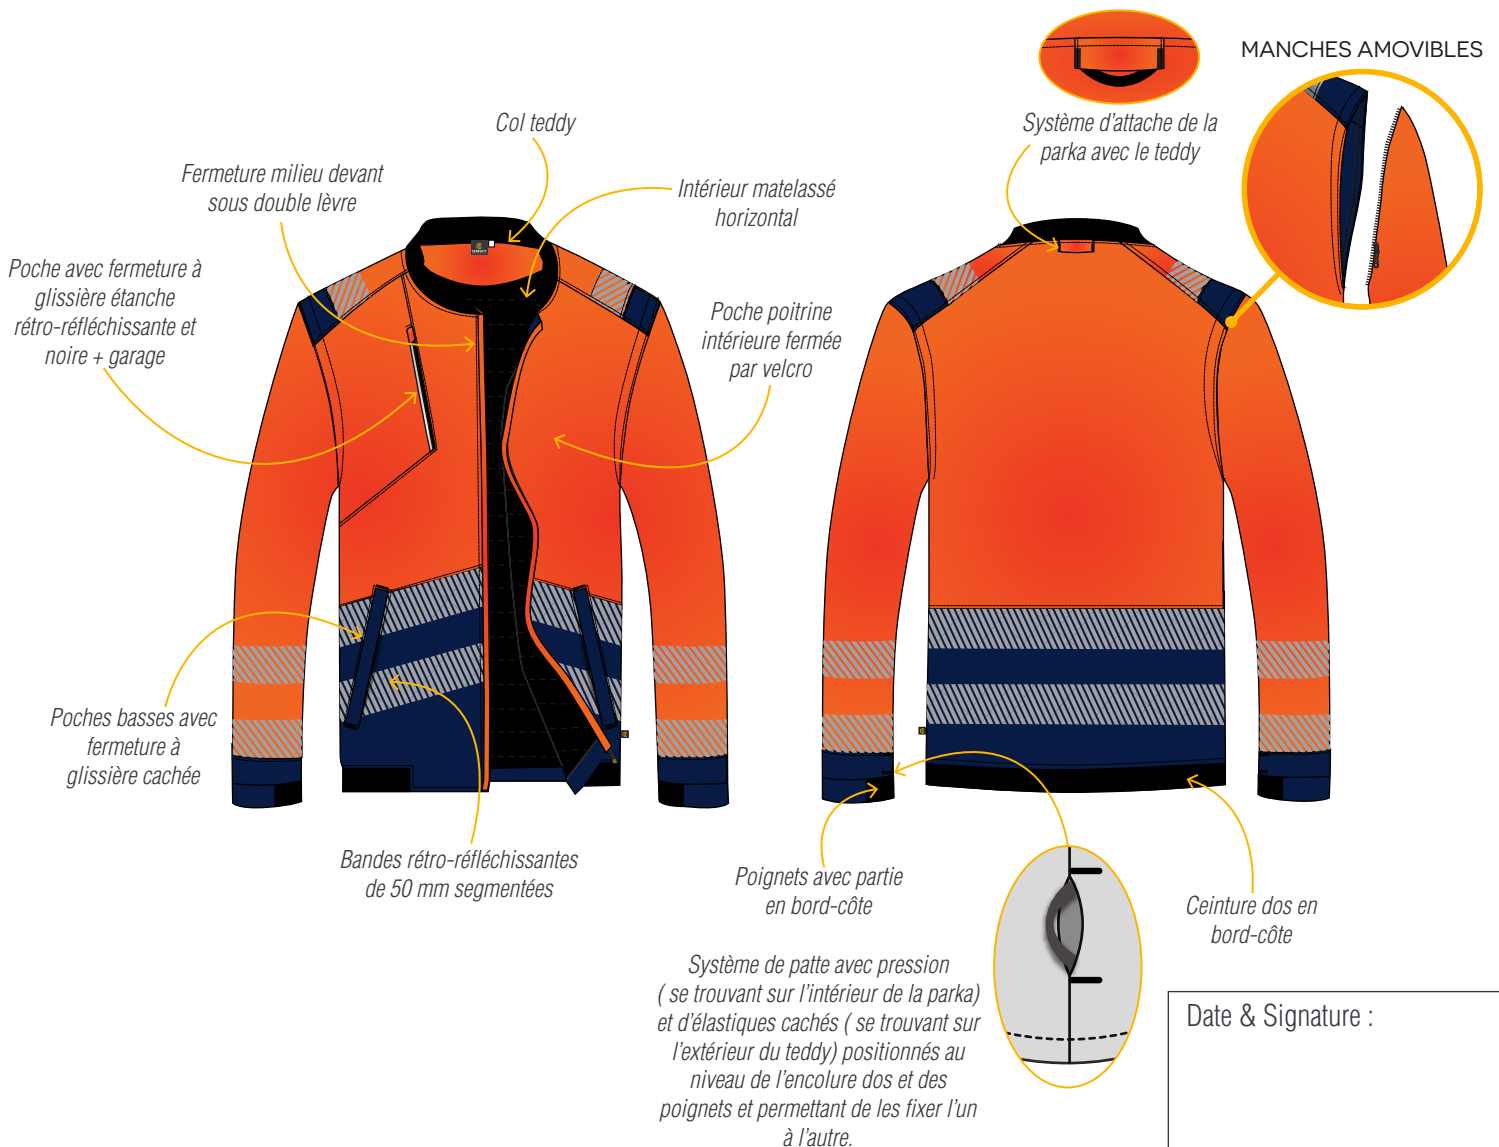

CEPOVETT
S A F E T Y

INTEMPERIES HV

9D02 3041 BLOUSON TEDDY ALPILLES

Le + Produit

Jeu d'inclinaison de bandes pour un «LOOK DYNAMIQUE et MODERNE»

MANCHES AMOVIBLES

SYSTEME MODULAIRE

ARTICLE CHAUD

DESCRIPTION

Entretien ménager
Tailles S à 3XL

NORMES

EPI catégorie 2

IV13

EN ISO 20471
2013 + A1 : 2016
SANS MANCHES
Classe 1
AVEC MANCHES
Classe 2
MAX 25 CYCLES

EN 14058
2017
3 3 X WP

MATIERES

96% polyester 4% PU ripstop avec membrane PU 160 gr/m²
Quate 100% polyester 100 gr/m² (corps) et 80 gr/m² (manches)
Doublure taffetas intérieure 100% polyester 65 gr/m²

COLORIS

Date & Signature :