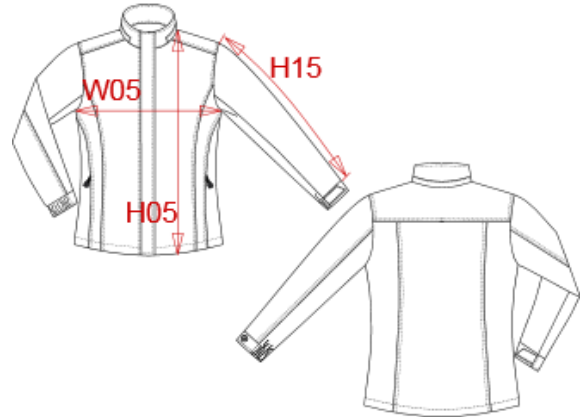

# KARIBAN

**REFERENCE :** K6108

**SIZES :** XS\_S\_M\_L\_XL\_XXL\_3XL

**COMPOSITION :**

Main fabric : Polyester oxford PVC coating - 250 100% polyester  
 Lining 1 : Lining 210T For padded lining body, sleeve and hood 100%polyester  
 Lining 2 : Polar fleece 300 For inner collar 100%polyester  
 Padding 1 : Polyfil 165 For padded inner body 100%polyester  
 Padding 2 : Polyfil 120 For padded inner sleeves and hood 100%polyester

**WEIGHT :**

Main fabric : 250 gsm  
 Lining 1 : 60 gsm  
 Lining 2 : 300 gsm  
 Padding 1 : 165 gsm  
 Padding 2 : 120 gsm

**ARTICLE WEIGHT :**

900 gr/pc

DESCRIPTION	
<b>Français :</b>	Parka femme
<b>English :</b>	Ladies' parka
<b>Nederlands :</b>	Damesparka
<b>Deutsch :</b>	Damenparka
<b>Español :</b>	Parka para mujer
<b>Italiano :</b>	Parka donna
<b>Português :</b>	Parka de senhora

COLORS	PANTONE SERIGRAPHIE
Navy	296C
Black	Black
Red	200C

MEASUREMENT							
Description	XS	S	M	L	XL	2XL	3XL
<b>H05</b> Hauteur totale / Total height	72	73,50	75	76,50	78	79,50	81,75
<b>W05</b> 1/2 largeur poitrine / 1/2 chest width	48	50	52	54	56	58	61
<b>H15</b> Longueur manche sans poignet / Sleeve length wiyhout cuff	58,50	59,50	60,50	61,50	62,50	63,50	65

CARE LABEL				

PACKING	
Box	10 pcs / box XS-S => L:53cm W:39cm H:40cm GW:11.00kg NW:10.00kg M-L => L:57cm W:41cm H:40cm GW:12.00kg NW:11.00kg XL-XXL => L:61cm W:43cm H:40cm GW:13.00kg NW:12.00kg 3XL => L:64cm W:44cm H:40cm GW:13.7kg NW:12.7kg