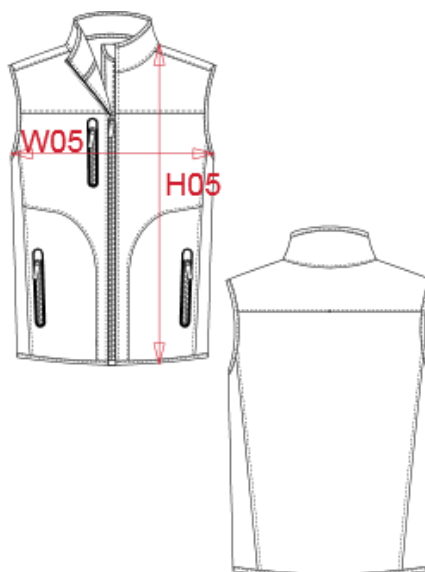

KARIBAN

REFERENCE : K417

SIZES : S_M_L_XL_XXL_3XL_4XL

COMPOSITION :

Main fabric : Knitted softshell 250 For front yokes 100% polyester

Main fabric : Knitted softshell 250 100%polyester

Lining : Polyester polytricot - 120 For inner collar

Double layer 100%polyester

Mesh : Polyester mesh - 75 For front lining 100%polyester

WEIGHT :

Main fabric : 250 gsm

Main fabric : 250 gsm

Lining : 120 gsm

Mesh : 75 gsm

FABRIC CONSTRUCTION AND FINISHING :

3 layers bonded (outer: 100%polyester knitted / performance membrane / inner: 100%polyester knitted) BR: 5000gsm/24h / WP: 5000mm

ARTICLE WEIGHT :

385 gr/pc

DESCRIPTION	
Français :	Bodywarmer softshell tricolore homme
English :	Men's tri-colour softshell bodywarmer
Nederlands :	
Deutsch :	DREIFARBIGER HERREN SOFTSHELL BODYWARMER
Español :	CHALECO SOFTSHELL BICOLOR
Italiano :	GILET SOFTSHELL A 3 COLORI DA UOMO
Português :	Colete Softshell bicolor

COLORS	PANTONE SERIGRAPHIE
White / Navy / Red	White / 296C / 200C
Titanium / Black / Black	7540C / Black / Black

MEASUREMENT							
Description	S	M	L	XL	XXL	3XL	4XL
H05 Hauteur totale dvt / Front total height	71,75	73,75	75,75	77,75	79,75	81,75	84,50
W05 1/2 largeur poitrine / 1/2 chest width	52	55	58	61	64	67	71

CARE LABEL				

PACKING	
Box	10 pcs / box S-M => L:53cm W:40cm H:18cm GW:4.75kg NW:3.95kg L-XL => L:59cm W:42cm H:18cm GW:5.30kg NW:4.40kg XXL-4XL => L:65cm W:44cm H:18cm GW:5.80kg NW:4.80kg