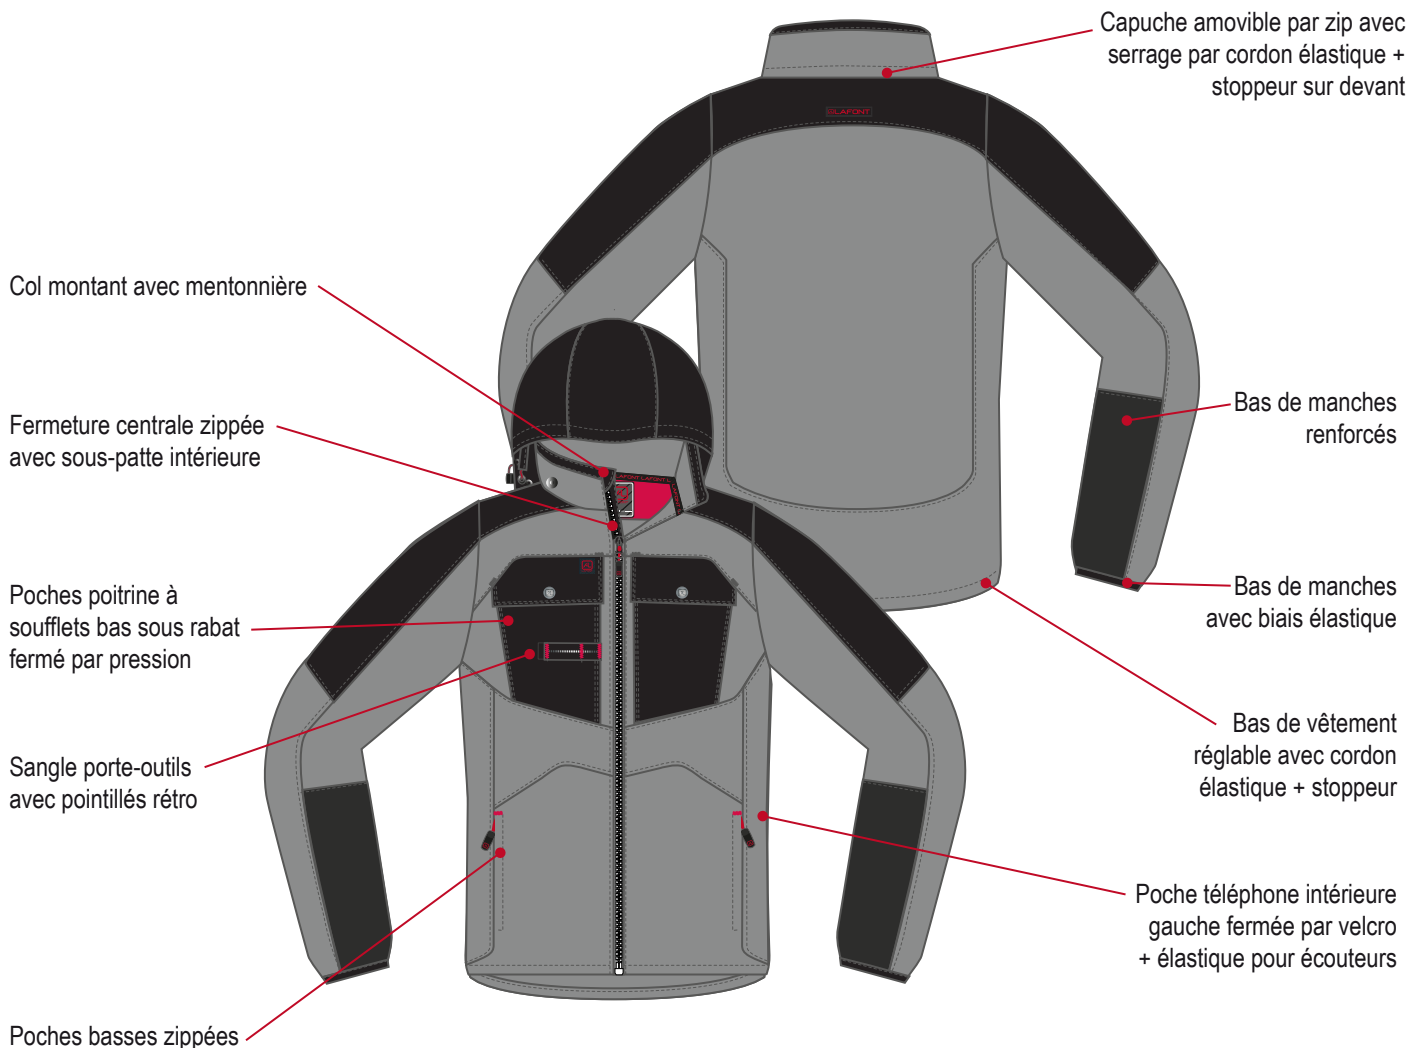

2WSFUP SOFTSHELL PLASTER

Tissus

Softshell 2 couches 100% polyester 310 gr/m²

Ripstop 100% polyamide 95 gr/m²

Renfort 100% polyamide 210 gr/m²

Tissé 100% polyester 95 gr/m²

Maille filet 100% polyester 60 gr/m²

Descriptif

Tailles S à 3XL

Coloris

Beige
Noir

Gris acier
Noir

Noir

Kaki
Charcoal

Charcoal
Noir

Normes

EN 14058: 2004

Date : / /
Signature :