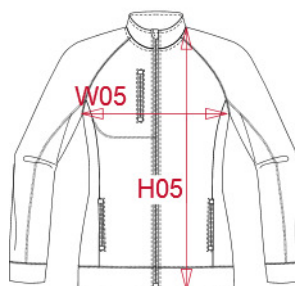

# KARIBAN

**REFERENCE :** K9107

**SIZES :** XS\_S\_M\_L\_XL\_XXL

**COMPOSITION :**

Main fabric : Inside brushed polyester jersey - 345 100% polyester

**WEIGHT :**

Main fabric : 345 gsm

**ARTICLE WEIGHT :**

545 gr/pc

DESCRIPTION
<b>Français :</b> Veste zippée chinée femme
<b>English :</b> Ladies' full zip heather jacket
<b>Nederlands :</b> Ladies' full zip heather jacket
<b>Deutsch :</b> Damen-Weste mit Reißverschluss, aus Chiné
<b>Español :</b> Chaqueta jaspeada con cremallera de mujer
<b>Italiano :</b> Giacca screziata donna con zip
<b>Português :</b> Casaco de senhora em malha mesclada

COLORS	PANTONE SERIGRAPHIE
Navy melange	-
Dark grey melange	-

MEASUREMENT							
Description	XS	S	M	L	XL	XXL	
<b>H05 (L)</b> Hauteur totale / Total height	61,50	63,50	65,50	67,50	69,50	71,50	
<b>W05 (L)</b> 1/2 largeur poitrine / 1/2 chest width	44	47	50	53	56	59	
<b>H15D</b> Longueur manche raglan avec poignet / Raglan sleeve length with cuff	70,50	72,75	75	77,25	79,50	82	

CARE LABEL

PACKING	
Box	10 pcs / box XS => L:52cm W:36cm H:32cm GW:5.5kg NW:4.5kg S => L:52cm W:36cm H:32cm GW:6kg NW:5kg M => L:52cm W:36cm H:32cm GW:6.5kg NW:5.5kg L => L:56cm W:38cm H:32cm GW:7kg NW:6kg XL => L:56cm W:38cm H:32cm GW:7.5kg NW:6.5kg XXL => L:56cm W:38cm H:32cm GW:8kg NW:7kg