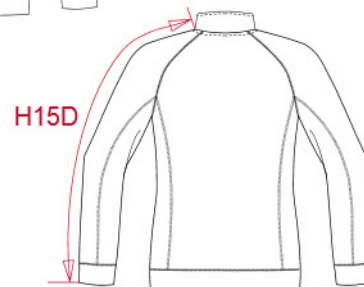

# KARIBAN

**REFERENCE :** K9107

**SIZES :** XS\_S\_M\_L\_XL\_XXL

**COMPOSITION :**

Main fabric : Inside brushed polyester jersey - 345 100% polyester

**WEIGHT :**

Main fabric : 345 gsm

**ARTICLE WEIGHT :**

545 gr/pc

DESCRIPTION
<b>Français :</b> Veste zippée chinée femme
<b>English :</b> Ladies' full zip heather jacket
<b>Nederlands :</b> Ladies' full zip heather jacket
<b>Deutsch :</b> Damen-Weste mit Reißverschluss, aus Chiné
<b>Español :</b> Chaqueta jaspeada con cremallera de mujer
<b>Italiano :</b> Giacca screziata donna con zip
<b>Português :</b> Casaco de senhora em malha mesclada

COLORS	PANTONE SERIGRAPHIE
Navy melange	-
Dark grey melange	-

MEASUREMENT							
Description	XS	S	M	L	XL	XXL	
<b>H05 (L)</b> Hauteur totale / Total height	61,50	63,50	65,50	67,50	69,50	71,50	
<b>W05 (L)</b> 1/2 largeur poitrine / 1/2 chest width	44	47	50	53	56	59	
<b>H15D</b> Longueur manche raglan avec poignet / Raglan sleeve length with cuff	70,50	72,75	75	77,25	79,50	82	

CARE LABEL

PACKING	
Box	10 pcs / box XS => L:52cm W:36cm H:32cm GW:5.5kg NW:4.5kg S => L:52cm W:36cm H:32cm GW:6kg NW:5kg M => L:52cm W:36cm H:32cm GW:6.5kg NW:5.5kg L => L:56cm W:38cm H:32cm GW:7kg NW:6kg XL => L:56cm W:38cm H:32cm GW:7.5kg NW:6.5kg XXL => L:56cm W:38cm H:32cm GW:8kg NW:7kg