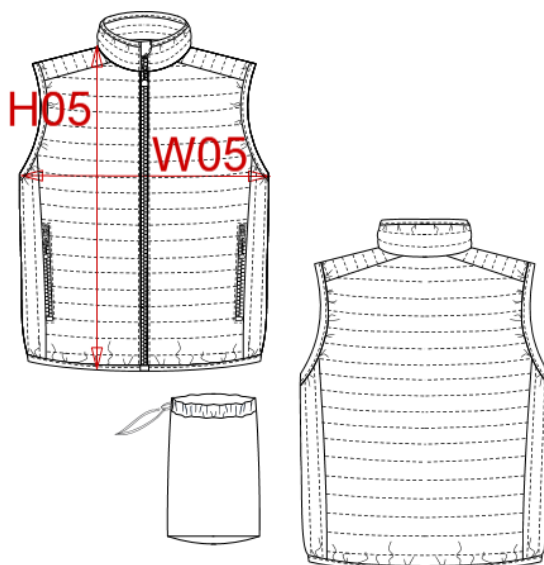

Fabric 1 : Polyamide 380T PA coating- 36 For inside garment and pockets 100%polyamide

Wad 1 : Padding Polyester fake down (micro broken) - 260/270 Inside body,sleeve and hood 100%polyester

WEIGHT :

Fabric 1 : 36 gsm

Fabric 2 : 47gsm

Fabric 1 : 36 gsm

Wad 1 : 260/270 gsm

TECHNICAL DETAIL :

Coating for fake down proof

ARTICLE WEIGHT :

360 gr/pc

DESCRIPTION	COLORS	PANTONE SERIGRAPHIE
Français : Doudoune légère sans manches homme	Black	Black
English : Men's lightweight sleeveless down jacket	Navy	296C
Nederlands : Lichte herenbodywarmer	Light royal blue	653C
Deutsch : Leichte Herren-Steppweste	Red	200C
Español : Chaqueta acolchada ligera sin mangas para hombre	Marl dark grey	-
Italiano : Piumino uomo leggero senza maniche	Marl silver	-
Português : Colete acolchoado de homem leve	White	White

MEASUREMENT							
Description	S	M	L	XL	XXL	3XL	4XL
H05 Hauteur totale terminée/ Total height after sewing -5%	70	72	74	76	78	80	82
W05 1/2 largeur poitrine sous binding / 1/2 chest width under binding -2%	54	57	60	63	66	69	72

CARE LABEL				

PACKING	
Box	5 pcs / box All sizes => L:60cm W:42cm H:10cm GW:2.9kg NW:1.9kg