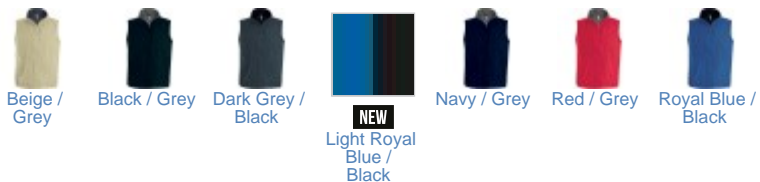

# KARIBAN

## K679 RECORD > BODYWARMER DOUBLÉ POLAIRE

Extérieur 100% polyamide. Enduction acrylique. Intérieur polaire 100% polyester. Fermeture zippée. 2 poches extérieures. Zip intérieur pour personnalisation.

Coloris disponibles en S - M - L - XL - XXL - 3XL

Coloris disponibles en S - M - L - XL - XXL