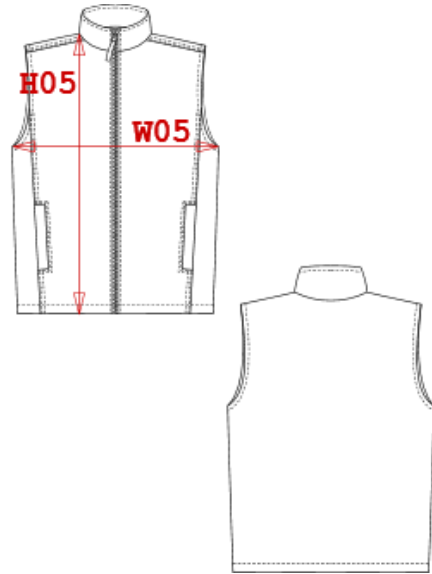

KARIBAN

REFERENCE : K679

SIZES : S_M_L_XL_XXL_3XL

COMPOSITION :

Main fabric : Nylon 210T AC coating - 70 For dark color only
100%polyamide

Main fabric : Nylon 210T milky coating 70 For light color only
100%polyamide

Lining : Polar fleece 200 For lining 100%polyester

WEIGHT :

Main fabric : 70 gsm

Main fabric : 70 gsm

Lining : 200 gsm

FABRIC CONSTRUCTION AND FINISHING :

Size 3XL only for Black/Grey , Navy/Grey, Red/Grey, Royal blue/Black, Dark grey/Black and Beige/Grey

ARTICLE WEIGHT :

316 gr/pc

DESCRIPTION	
Français :	Bodywarmer
English :	Bodywarmer
Nederlands :	Bodywarmer
Deutsch :	Bodywarmer
Español :	Bodywarmer
Italiano :	Bodywarmer
Português :	Colete

COLORS	PANTONE SERIGRAPHIE
Black / Grey	Black / 7544C
Navy / Grey	296C / 7544C
Red / Grey	200C / 7544C
Forest green / Beige	5605C / 2324C
Royal blue / Black	287C / Black
Yellow / Grey	1225C / 7544C
Dark grey / Black	432C / Black
Beige / Grey	2324C / 7544C

MEASUREMENT							
Description	S	M	L	XL	2XL	3XL	
H05 Hauteur totale / Total height	66,50	68,50	70,50	73,25	76	78,75	
W05 1/2 largeur poitrine / 1/2 chest width	55	58	61	65	69	73	

CARE LABEL				

PACKING	
Box	25 pcs / box S => L:59cm W:38cm H:28cm GW:7.50kg NW:6.50kg M => L:59cm W:38cm H:28cm GW:8.50kg NW:7.00kg L => L:59cm W:38cm H:28cm GW:8.80kg NW:7.80kg XL => L:66cm W:41cm H:28cm GW:9.30kg NW:8.30kg XXL => L:66cm W:41cm H:28cm GW:9.80kg NW:8.80kg 3XL => L:70cm W:45cm H:28cm GW:10.30kg NW:9.30kg