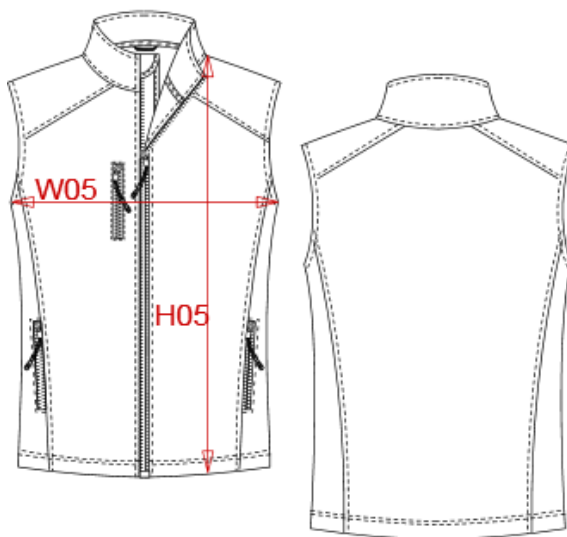

# KARIBAN

**REFERENCE :** K404

**SIZES :** S\_M\_L\_XL\_XXL\_3XL\_4XL

**COMPOSITION :**

Fabric 1 : Softshell Polyester / Elastane woven 95/5 - 300 95% polyester / 5%elastane

**WEIGHT :**

Fabric 1 : 300 gsm

**FABRIC CONSTRUCTION AND FINISHING :**

3 layers bonded (outer: 95%polyester 5% elastane / performance membrane / inner: microfleece polar BR: 3000gsm/24h / WP: 8000mm

**ARTICLE WEIGHT :**

350 gr/pc

DESCRIPTION	
<b>Français :</b>	Bodywarmer femme sotshell
<b>English :</b>	Ladies soft shell bodywarmer
<b>Nederlands :</b>	Dames bodywarmer soft shell
<b>Deutsch :</b>	Damen soft shell bodywarmer
<b>Español :</b>	Chaleco softshell para mujer
<b>Italiano :</b>	Bodywarmer donna softshell
<b>Português :</b>	Colete softshell de senhora

COLORS	PANTONE SERIGRAPHIE
Black	Black
Navy	296C
Red	200C
White	White
Aqua blue	7690C
Titanium	7540C
Marl grey	-
Fluorescent yellow	-
Fluorescent orange	-

MEASUREMENT							
Description	S	M	L	XL	2XL	3XL	4XL
<b>W05</b> 1/2 largeur poitrine avec zip / 1/2 chest width with zipper	48,70	50,70	53,70	56,70	59,70	62,70	65,70
<b>H05</b> Hauteur totale devant / Front total height	63,90	65,40	67,65	69,90	72,15	74,40	76,65

CARE LABEL				

PACKING	
Box	10 pcs / box S => L:55cm W:36cm H:15cm GW:5.00kg NW:3.50kg M => L:55cm W:36cm H:15cm GW:5.00kg NW:3.50kg L => L:55cm W:36cm H:15cm GW:5.00kg NW:3.50kg XL => L:55cm W:36cm H:15cm GW:5.00kg NW:3.50kg XXL => L:62cm W:37.5cm H:15cm GW:5.50kg NW:4.00kg 3XL => L:62cm W:37.5cm H:15cm GW:5.50kg NW:4.00kg 4XL => L:62cm W:37.5cm H:15cm GW:5.50kg NW:4.00kg