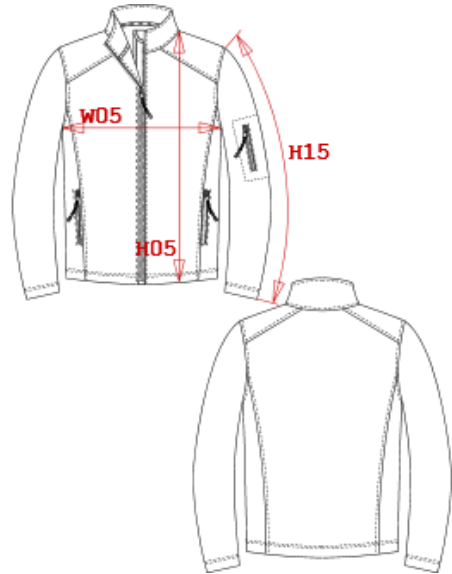

KARIBAN

REFERENCE : K401

SIZES : S_M_L_XL_XXL_3XL_4XL

COMPOSITION :

Fabric 1 : Softshell Polyester / Elastane woven 95/5 - 300 95% polyester / 5%elastane

WEIGHT :

Fabric 1 : 300 gsm

FABRIC CONSTRUCTION AND FINISHING :

3 layers bonded (outer: 95%polyester 5%elastane / performance membrane / inner: microfleece polar) BR: 3000gsm/24h / WP: 8000mm

ARTICLE WEIGHT :

712 gr/pc

DESCRIPTION	
Français : Veste homme softshell	
English : Soft shell jacket	
Nederlands : Heren soft shell	
Deutsch : Herren soft shell jacke	
Español : Chaqueta softshell para hombre	
Italiano : Giubbotto uomo softshell	
Português : Blusão softshell de homem	

COLORS	PANTONE SERIGRAPHIE
Black	Black
Navy	296C
Red	200C
Dark chocolate	Black 4C
White	White
Aqua blue	7690C
Titanium	7540C
Marl grey	-
Fluorescent yellow	-
Fluorescent orange	-

MEASUREMENT							
Description	S	M	L	XL	2XL	3XL	4XL
W05 1/2 largeur poitrine avec zip / 1/2 chest width with zipper	53,50	56,50	59,50	62,50	65,50	69,50	73,50
H05 Hauteur totale devant / Front total height	72,15	74,15	76,15	78,15	80,15	82,90	85,65
H15 Longueur dessus de manche / Sleeve length	64,10	66,10	68,10	70,10	72,10	74,75	77,50

CARE LABEL				

PACKING	
Box	10 pcs / box S => L:57cm W:37.5cm H:19cm GW:8.5kg NW:7kg M => L:57cm W:37.5cm H:19cm GW:8.5kg NW:7kg L => L:57cm W:37.5cm H:19cm GW:8.5kg NW:7kg XL =>L:64cm W:37.5cm H:19cm GW:9.50kg NW:8.00kg XXL =>L:64cm W:37.5cm H:19cm GW:9.50kg NW:8.00kg 3XL =>L:68cm W:45cm H:19cm GW:10kg NW:8.5kg 4XL =>L:70cm W:43cm H:19cm GW:10.5kg NW:9kg