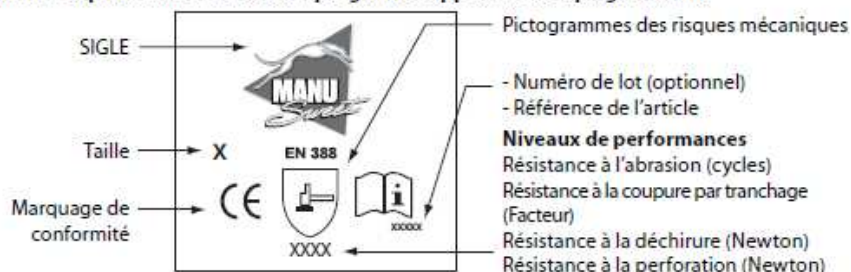

FICHE TECHNIQUE

Référence : C430

Référence de commande : 70020

Qualités :

- Un confort naturel
- Une polyvalence dans de nombreux domaines d'application

Domaines d'utilisation :

- Idéal pour la manutention moyenne
- Parfaitement adapté à une utilisation en milieu sec

Cuir de chèvre

Paume pleine fleur et dos coton interlock rouge
Elastique de serrage

Tailles : 7/8/9/10/11

CUIR
Gant de protection

(F) NOTICE D'INFORMATION 01
Cet article est mis sur le marché par:
Manusweet
2 Rue du Général Leclerc
59115 LEERS

GANTS DE PROTECTION CONTRE LES RISQUES: MECANIKES

Sur une étiquette ou au dos de chaque gant est apposé Le marquage suivant:

RISQUE MECANIQUE EN388 (TABLEAUX DES NIVEAUX DE PERFORMANCE)

	1	2	3	4	5
(a) Résistance à l'abrasion (cycles)	100	500	2000	8000	/
(b) Résistance à la coupure par tranchage (Facteur)	1,2	2,5	5,0	10,0	20,0
(c) Résistance à la déchirure (Newton)	10	25	50	75	/
(d) Résistance à la perforation (Newton)	20	60	100	150	/