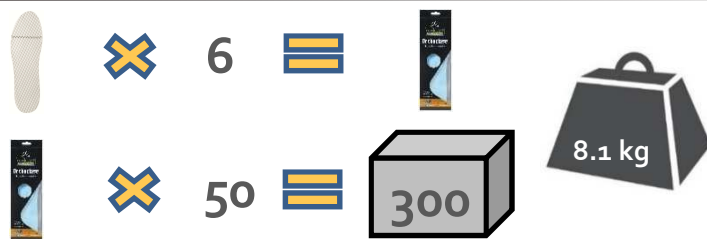

ORTHOCLASE ESSENTIAL

35 - 48

Avant

Arrière

TAILLE	Référence
35-42	ORTES3
41-48	ORTES4

Description Générale / Matériaux

Matériau	100 % Polypropylène
Caractéristiques	Anti-transpirant, Anti-odeur, Respirant, Taille ajustable

Packaging / Secteurs d'activité conseillé

	B	
	A	C
A	36.5 cm	
B	56.0 cm	
C	34.0 cm	

Avantages spécifiques

- Confortable
- Simple à insérer dans la chaussure
- Anti-bactérien
- Antistatique
- Diffusion facilitée de la transpiration
- Ligne de coupe pour la taille