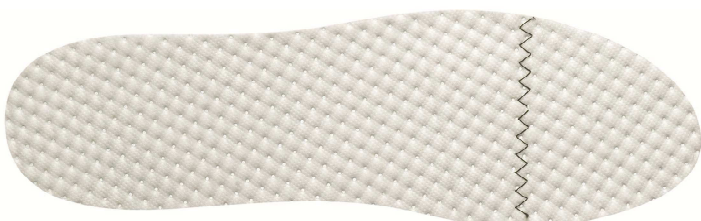

ORTHOCLASE ESSENTIAL

35 - 48

Avant

Arrière

TAILLE	Référence
35-42	ORTES3
41-48	ORTES4

Description Générale / Matériaux

Matériau	100 % Polypropylène
Caractéristiques	Anti-transpirant, Anti-odeur, Respirant, Taille ajustable

Packaging / Secteurs d'activité conseillé

	B	
	A	C
A	36.5 cm	
B	56.0 cm	
C	34.0 cm	

Avantages spécifiques

- Confortable
- Simple à insérer dans la chaussure
- Anti-bactérien
- Antistatique
- Diffusion facilitée de la transpiration
- Ligne de coupe pour la taille